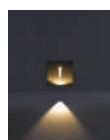

Warm White 3000K

790.000