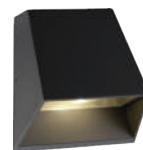

Ánh sáng trắng 5700K

Ánh sáng vàng 3000K

1.580.000

ĐÈN GẮN TƯỜNG

Đèn gắn tường ngoài trời LED

NBL2891 - Ánh sáng vàng 3000K

NBL2891-6 - Ánh sáng trắng 6000K

- Công suất 7W/AC200-240V
- Kích thước: L82xW58xH82mm - Trọng lượng: 0.4kg
- Quang thông: 218lm - CRI: Ra85
- PF: 0.9 - IP54
- Chất liệu: Nhôm đúc màu xám nhạt
- Góc chiếu: 96°

Ánh sáng trắng 6000K

Ánh sáng vàng 3000K

860.000

Đèn gắn tường ngoài trời LED

NBL2553 (Màu trắng) - Ánh sáng vàng 3000K

NBL2553-6 (Màu trắng) - Ánh sáng trắng 6000K

NBL2553S (Màu bạc) - Ánh sáng vàng 3000K

- Công suất 9W/AC200-240V
- Kích thước: L109xW63xH173mm - Trọng lượng: 0.6kg
- Quang thông: 160lm - CRI: Ra80
- PF: 0.93 - IP54
- Chất liệu: Nhôm đúc màu trắng/bạc
- Góc chiếu: 15°/75°

Ánh sáng trắng 6000K

Ánh sáng vàng 3000K

1.150.000

NBL2691 - Đèn gắn tường ngoài trời LED

- Công suất 7W/AC220-240V
- Kích thước: L125xW63xH125mm - Trọng lượng: 0.5kg
- Quang thông: 389lm - CRI: Ra82
- PF: 0.89 - IP54
- Ánh sáng vàng 3000K
- Chất liệu: Nhôm đúc màu xám đậm
- Góc chiếu: 108°